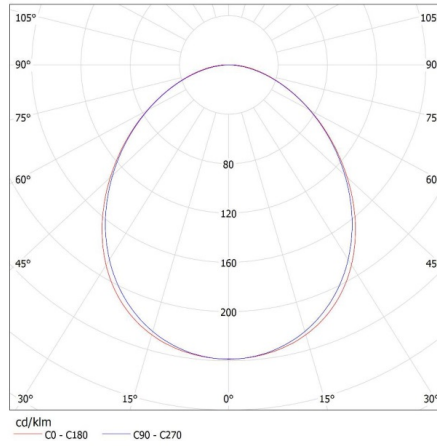

KANLUX S.A. (kat 27410) ALIN 4LED 1X60-W + GLASSv4 / LDC (Polar)