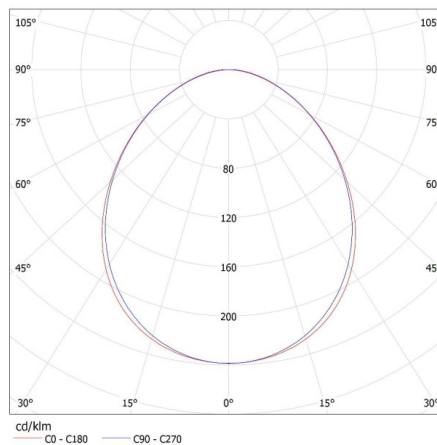

KANLUX S.A. (kat 27410) ALIN 4LED 1X60-W + GLASSv3 / LDC (Polar)

KANLUX S.A. (kat 27410) ALIN 4LED 1X60-W + GLASSv2 / LDC (Polar)