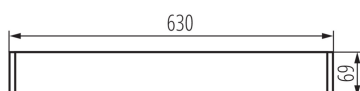

27411 ALIN 4LED 1X60-B

Corp de iluminat liniar pentru tuburi LED T8

5905339274113

l=1500

DATE GENERALE:

Culoare: negru

Loc de montare: pentru suspendarea pe tavan

Loc de aplicare: în interior

Distanță minimă de la obiectul iluminat: 0,5m

Direcție de iluminare a corpului de iluminat: jos

Alimentare cu lămpi fluorescente T8 LED: unilaterală

Lungime [mm]: 630

Lățime [mm]: 60

Înălțime [mm]: 69

DATE TEHNICE:

Intervalul secțiunilor transversale ale cablurilor aplicate [mm²]: 1,5÷2,5

Grad IP: 20

DATE LOGISTICE:

Cu sunt ambalate: 1

Număr de bucăți în ambalajul intermediar: 1

Număr de bucăți în ambalajul comun: 1

Greutate unitară netă [g]: 1100