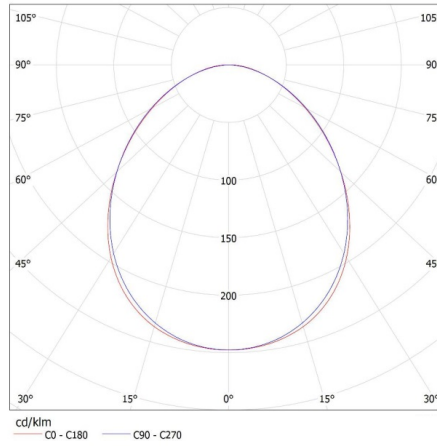

27411 ALIN 4LED 1X60-B

Corp de iluminat liniar pentru tuburi LED T8