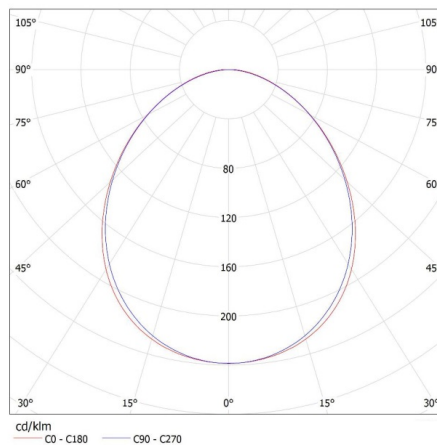

KANLUX S.A. (kat 27411) ALIN 4LED 1X60-B + GLASSv3 / LDC (Polar)

KANLUX S.A. (kat 27411) ALIN 4LED 1X60-B + GLASSv2 / LDC (Polar)