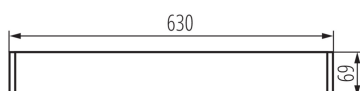

27412 ALIN 4LED 1X60-SR

Corp de iluminat liniar pentru tuburi LED T8

5905339274120

DATE GENERALE:

Culoare: argintiu

Loc de montare: pentru suspendarea pe tavan

Loc de aplicare: în interior

Distanță minimă de la obiectul iluminat: 0,5m

Direcție de iluminare a corpului de iluminat: jos

Alimentare cu lămpi fluorescente T8 LED: unilaterală

Lungime [mm]: 630

Lățime [mm]: 60

Înălțime [mm]: 69

DATE TEHNICE:

Tensiune nominală [V]: 220-240 AC

Frecvență nominală [Hz]: 50

Putere maximă [W]: max 18

Clasă de protecție împotriva șocurilor electrice: I

Materialul abajurului: material din plastic

Sursă de lumină: T8 LED

Sursa de lumină face parte din set: nu

Ax: G13

Interval de temperatură ambiantă la care produsul poate fi expus [°C]: 5÷25

Tipul de abajur: mat

Materialul carcasei: aliaj de aluminiu

Tip de conexiune: bloc cu autoblocare

Intervalul secțiunilor transversale ale cablurilor aplicate [mm²]: 1,5÷2,5

Grad IP: 20

DATE LOGISTICE:

Cu sunt ambalate: 1

Număr de bucăți în ambalajul intermediar: 1

Număr de bucăți în ambalajul comun: 1

Greutate unitară netă [g]: 1100

Greutate [g]: 1280

Lungimea ambalajului unitar [cm]: 74

Lățimea ambalajului unitar [cm]: 11

Înălțimea ambalajului unitar [cm]: 7

Greutatea cutiei de carton [kg]: 1.28

Lățimea cutiei de carton [cm]: 11

Înălțimea cutiei de carton [cm]: 7

Lungimea cutiei de carton [cm]: 74

Volumul cutiei de carton [m³]: 0.005698