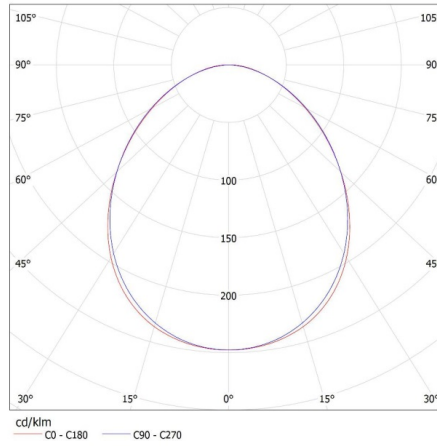

27412 ALIN 4LED 1X60-SR

Corp de iluminat linear pentru tuburi LED T8

KANLUX S.A. (kat 27412) ALIN 4LED 1X60-SR + GLASSv2 / LDC (Polar)