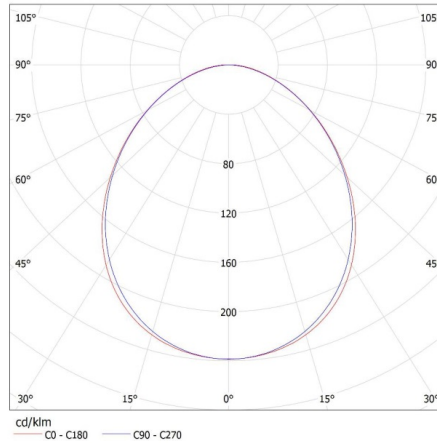

KANLUX S.A. (kat 27412) ALIN 4LED 1X60-SR + GLASSv4 / LDC (Polar)

Luminaire: KANLUX S.A. (kat 27412) ALIN 4LED 1X60-SR + GLASSv4
Lamps: 1 x T8 LED GLASSv4 9W-NW