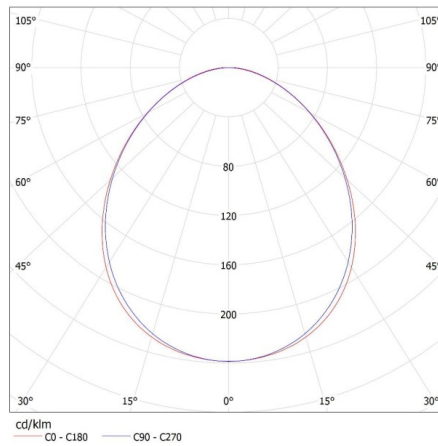

KANLUX S.A. (kat 27413) ALIN 4LED 1X120-W + GLASSv3 / LDC (Polar)

Luminaire: KANLUX S.A. (kat 27413) ALIN 4LED 1X120-W + GLASSv3
Lamps: 1 x T8 LED GLASSv3 18W-NW