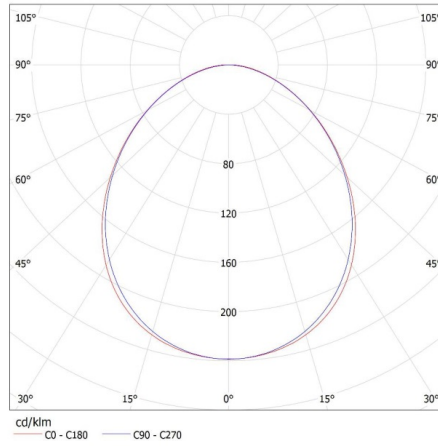

KANLUX S.A. (kat 27413) ALIN 4LED 1X120-W + GLASSv4 / LDC (Polar)

Luminaire: KANLUX S.A. (kat 27413) ALIN 4LED 1X120-W + GLASSv4
Lamps: 1 x T8 LED GLASSv4 18W-NW