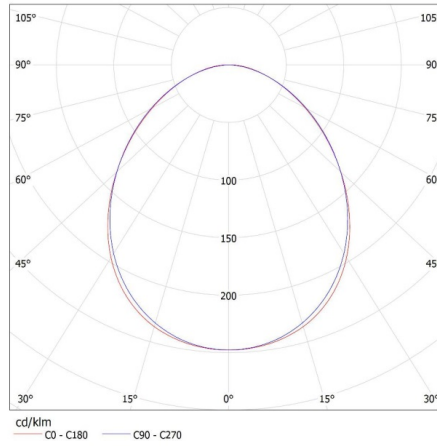

27413 ALIN 4LED 1X120-W

Corp de iluminat linear pentru tuburi LED T8

KANLUX S.A. (kat 27413) ALIN 4LED 1X120-W + GLASSv2 / LDC (Polar)

Luminaire: KANLUX S.A. (kat 27413) ALIN 4LED 1X120-W + GLASSv2
Lamps: 1 x T8 LED GLASSv2 18W-WW