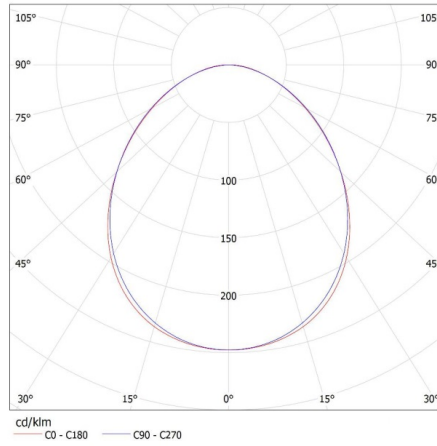

27414 ALIN 4LED 1X120-B

Corp de iluminat linear pentru tuburi LED T8

KANLUX S.A. (kat 27414) ALIN 4LED 1X120-B + GLASSv2 / LDC (Polar)