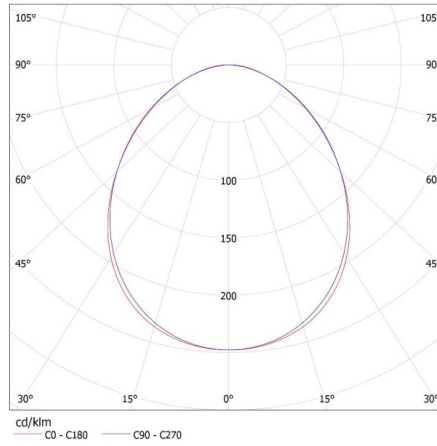

27415 ALIN 4LED 1X120-SR

Corp de iluminat linear pentru tuburi LED T8

KANLUX S.A. (kat 27415) ALIN 4LED 1X120-SR + GLASSv2 / LDC (Polar)

Luminaire: KANLUX S.A. (kat 27415) ALIN 4LED 1X120-SR + GLASSv2
Lamps: 1 x T8 LED GLASSv2 18W-WW