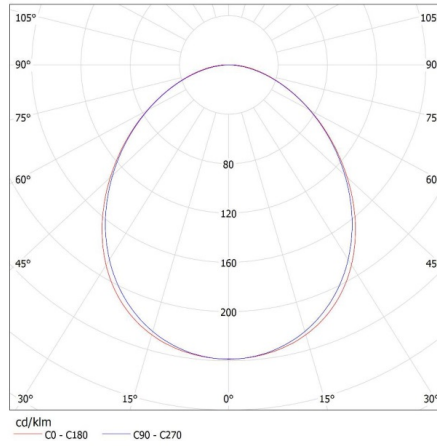

KANLUX S.A. (kat 27415) ALIN 4LED 1X120-SR + GLASSv4 / LDC (Polar)