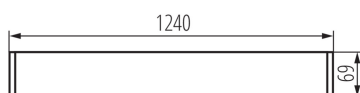

### DATE GENERALE:

**Culoare:** argintiu

**Loc de montare:** pentru suspendarea pe tavan

**Loc de aplicare:** în interior

**Distanță minimă de la obiectul iluminat:** 0,5m

**Direcție de iluminare a corpului de iluminat:** jos