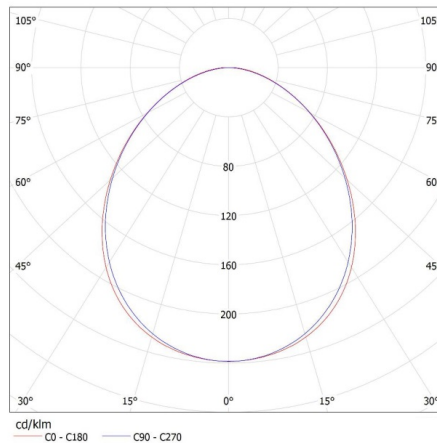

KANLUX S.A. (kat 27417) ALIN 4LED 1X60-B-NT + GLASSv3 / LDC (Polar)