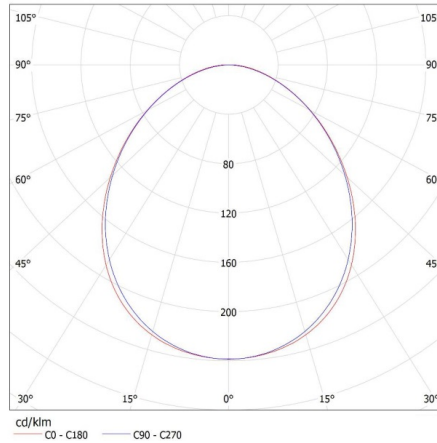

KANLUX S.A. (kat 27417) ALIN 4LED 1X60-B-NT + GLASSv4 / LDC (Polar)