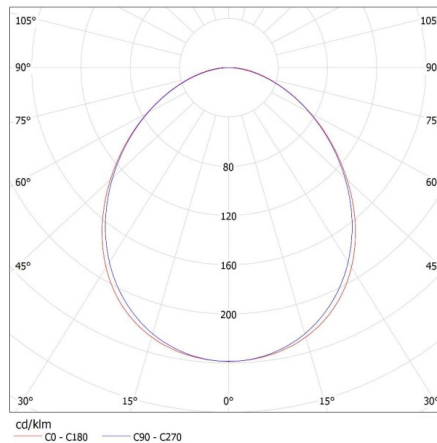

27419 ALIN 4LED 1X120-W-NT

Corp de iluminat liniar pentru tuburi LED T8

Înălțimea ambalajului unitar [cm]: 7
Greutatea cutiei de carton [kg]: 2.03
Lățimea cutiei de carton [cm]: 11
Înălțimea cutiei de carton [cm]: 7
Lungimea cutiei de carton [cm]: 136
Volumul cutiei de carton [m³]: 0.010472

KANLUX S.A. (kat 27419) ALIN 4LED 1X120-W-NT + GLASSv4 / LDC (Polar)