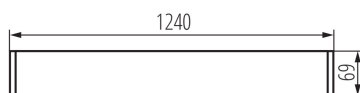

27419 ALIN 4LED 1X120-W-NT

Corp de iluminat liniar pentru tuburi LED T8

5905339274199

DATE GENERALE:

Culoare: alb

Loc de montare: pentru montare pe tavan

Loc de aplicare: în interior

Distanță minimă de la obiectul iluminat: 0,5m

Direcție de iluminare a corpului de iluminat: jos

Alimentare cu lămpi fluorescente T8 LED: unilaterală

Lungime [mm]: 1240

Lățime [mm]: 60

Înălțime [mm]: 69

Wersja do łączenia w linie [element początkowy] LF: 33793 (NT), 33788 (Z)

Wersja do łączenia w linie [element środkowy] LM: 33799 (NT), 33794 (Z)

Wersja do łączenia w linie [element końcowy] LL: 33805 (NT), 33800 (Z)

Explicații ale semnelor și simbolurilor utilizate: (Z) - pentru suspendarea pe tavan, (NT) - pentru montare pe tavan

DATE TEHNICE:

Tensiune nominală [V]: 220-240 AC

Frecvență nominală [Hz]: 50

Putere maximă [W]: max 36

Clasă de protecție împotriva șocurilor electrice: I

Materialul abajurului: material din plastic

Sursă de lumină: T8 LED

Sursa de lumină face parte din set: nu

Ax: G13

Interval de temperatură ambiantă la care produsul poate fi expus [°C]: 5÷25

Tipul de abajur: mat

Materialul carcasei: aliaj de aluminiu

Tip de conexiune: bloc cu autoblocare

Intervalul secțiunilor transversale ale cablurilor aplicate [mm²]: 1,5÷2,5

Grad IP: 20

DATE LOGISTICE:

Cu sunt ambalate: 1

Număr de bucăți în ambalajul intermediar: 1

Număr de bucăți în ambalajul comun: 1

Greutate unitară netă [g]: 1700

Greutate [g]: 2030

Lungimea ambalajului unitar [cm]: 136

Lățimea ambalajului unitar [cm]: 11