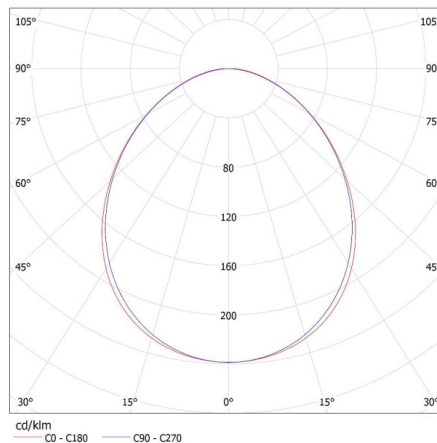

KANLUX S.A. (kat 27419) ALIN 4LED 1X120-W-NT + GLASSv3 / LDC (Polar)