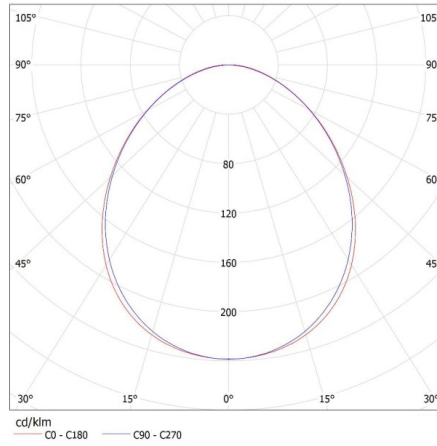

27421 ALIN 4LED 1X120-SR-NT

Corp de iluminat linear pentru tuburi LED T8

KANLUX S.A. (kat 27421) ALIN 4LED 1X120-SR-NT + GLASSv4 / LDC (Polar)

Luminaire: KANLUX S.A. (kat 27421) ALIN 4LED 1X120-SR-NT + GLASSv4
Lamps: 1 x T8 LED GLASSv4 18W-NW