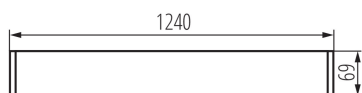

27421 ALIN 4LED 1X120-SR-NT

Corp de iluminat liniar pentru tuburi LED T8

5905339274212

DATE GENERALE:

Culoare: argintiu

Loc de montare: pentru montare pe tavan

Loc de aplicare: în interior

Distanță minimă de la obiectul iluminat: 0,5m

Direcție de iluminare a corpului de iluminat: jos

Alimentare cu lămpi fluorescente T8 LED: unilaterală

Lungime [mm]: 1240

Lățime [mm]: 60

Înălțime [mm]: 69

DATE TEHNICE:

Tensiune nominală [V]: 220-240 AC

Frecvență nominală [Hz]: 50

Putere maximă [W]: max 36

Clasă de protecție împotriva șocurilor electrice: I

Materialul abajurului: material din plastic

Sursă de lumină: T8 LED

Sursa de lumină face parte din set: nu

Ax: G13

Interval de temperatură ambiantă la care produsul poate fi expus [°C]: 5÷25

Tipul de abajur: mat

Materialul carcasei: aliaj de aluminiu

Tip de conexiune: bloc cu autoblocare

Intervalul secțiunilor transversale ale cablurilor aplicate [mm²]: 1,5÷2,5

Grad IP: 20

DATE LOGISTICE:

Cu sunt ambalate: 1

Număr de bucăți în ambalajul intermediar: 1

Număr de bucăți în ambalajul comun: 1

Greutate unitară netă [g]: 1700

Greutate [g]: 2030

Lungimea ambalajului unitar [cm]: 136

Lățimea ambalajului unitar [cm]: 11

Înălțimea ambalajului unitar [cm]: 7

Greutatea cutiei de carton [kg]: 2.03

Lățimea cutiei de carton [cm]: 11

Înălțimea cutiei de carton [cm]: 7

Lungimea cutiei de carton [cm]: 136

Volumul cutiei de carton [m³]: 0.010472