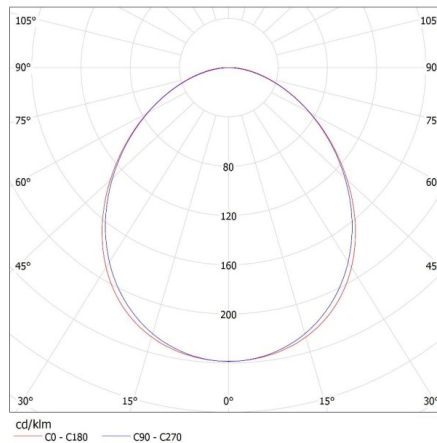

KANLUX S.A. (kat 27421) ALIN 4LED 1X120-SR-NT + GLASSv3 / LDC (Polar)