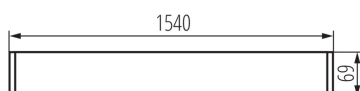

27422 ALIN 4LED 1X150-W

Corp de iluminat liniar pentru tuburi LED T8

5905339274229

DATE GENERALE:

Culoare: alb

Loc de montare: pentru suspendarea pe tavan

Loc de aplicare: în interior

Distanță minimă de la obiectul iluminat: 0,5m

Direcție de iluminare a corpului de iluminat: jos

Alimentare cu lămpi fluorescente T8 LED: unilaterală

Lungime [mm]: 1540

Lățime [mm]: 60

Înălțime [mm]: 69

DATE TEHNICE:

Tensiune nominală [V]: 220-240 AC

Frecvență nominală [Hz]: 50