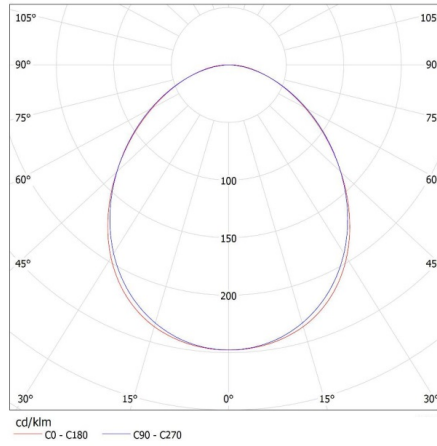

27423 ALIN 4LED 1X150-B

Corp de iluminat linear pentru tuburi LED T8

KANLUX S.A. (kat 27423) ALIN 4LED 1X150-B + GLASSv2 / LDC (Polar)