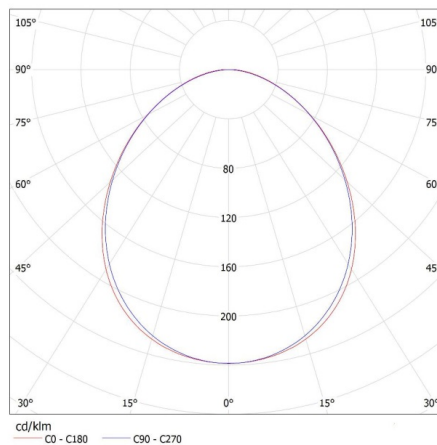

KANLUX S.A. (kat 27423) ALIN 4LED 1X150-B + GLASSv3 / LDC (Polar)