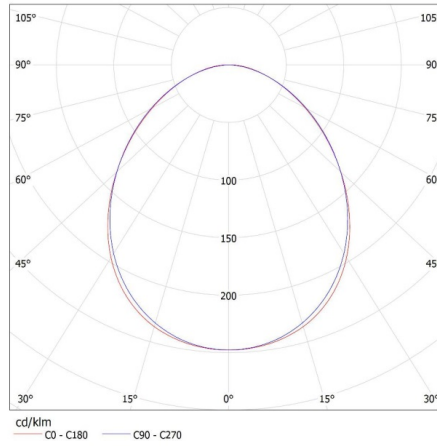

27424 ALIN 4LED 1X150-SR

Corp de iluminat linear pentru tuburi LED T8

KANLUX S.A. (kat 27424) ALIN 4LED 1X150-SR + GLASSv2 / LDC (Polar)

Luminaire: KANLUX S.A. (kat 27424) ALIN 4LED 1X150-SR + GLASSv2
Lamps: 1 x T8 LED GLASSv2 24W-NW