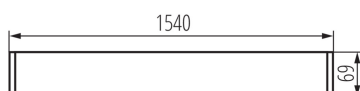

27424 ALIN 4LED 1X150-SR

Corp de iluminat liniar pentru tuburi LED T8

5905339274243

DATE GENERALE:

Culoare: argintiu

Loc de montare: pentru suspendarea pe tavan

Loc de aplicare: în interior

Distanță minimă de la obiectul iluminat: 0,5m

Direcție de iluminare a corpului de iluminat: jos

Alimentare cu lămpi fluorescente T8 LED: unilaterală

Lungime [mm]: 1540

Lățime [mm]: 60

Înălțime [mm]: 69

DATE TEHNICE:

Tensiune nominală [V]: 220-240 AC

Frecvență nominală [Hz]: 50

Putere maximă [W]: max 58

Clasă de protecție împotriva șocurilor electrice: I

Materialul abajurului: material din plastic

Sursă de lumină: T8 LED

Sursa de lumină face parte din set: nu

Ax: G13

Interval de temperatură ambiantă la care produsul poate fi expus [°C]: 5÷25

Tipul de abajur: mat

Materialul carcasei: aliaj de aluminiu

Tip de conexiune: bloc cu autoblocare

Intervalul secțiunilor transversale ale cablurilor aplicate [mm²]: 1,5÷2,5

Grad IP: 20

DATE LOGISTICE:

Cu sunt ambalate: 1

Număr de bucăți în ambalajul intermediar: 1

Număr de bucăți în ambalajul comun: 1

Greutate unitară netă [g]: 2180

Greutate [g]: 2630

Lungimea ambalajului unitar [cm]: 182

Lățimea ambalajului unitar [cm]: 11

Înălțimea ambalajului unitar [cm]: 7

Greutatea cutiei de carton [kg]: 2.63

Lățimea cutiei de carton [cm]: 11

Înălțimea cutiei de carton [cm]: 7

Lungimea cutiei de carton [cm]: 182

Volumul cutiei de carton [m³]: 0.014014