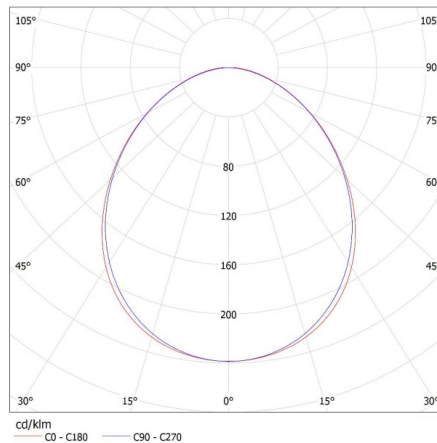

KANLUX S.A. (kat 27425) ALIN 4LED 1X150-W-NT + GLASSv3 / LDC (Polar)