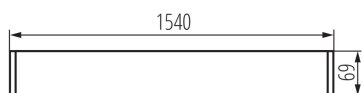

### DATE GENERALE:

**Culoare:** alb

**Loc de montare:** pentru montare pe tavan

**Loc de aplicare:** în interior

**Distanță minimă de la obiectul iluminat:** 0,5m

**Direcție de iluminare a corpului de iluminat:** jos