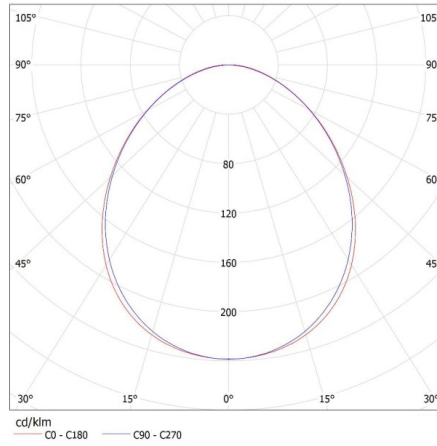

27426 ALIN 4LED 1X150-B-NT

Corp de iluminat linear pentru tuburi LED T8

KANLUX S.A. (kat 27426) ALIN 4LED 1X150-B-NT + GLASSv4 / LDC (Polar)