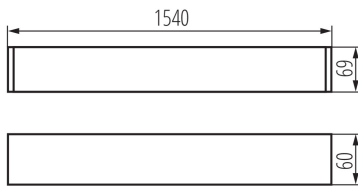

27426 ALIN 4LED 1X150-B-NT

Corp de iluminat liniar pentru tuburi LED T8

5905339274267

DATE GENERALE:

Culoare: negru

Loc de montare: pentru montare pe tavan

Loc de aplicare: în interior

Distanță minimă de la obiectul iluminat: 0,5m

Direcție de iluminare a corpului de iluminat: jos

Alimentare cu lămpi fluorescente T8 LED: unilaterală

Lungime [mm]: 1540

Lățime [mm]: 60

Înălțime [mm]: 69

DATE TEHNICE:

Tensiune nominală [V]: 220-240 AC

Frecvență nominală [Hz]: 50

Putere maximă [W]: max 58

Clasă de protecție împotriva șocurilor electrice: I

Materialul abajurului: material din plastic

Sursă de lumină: T8 LED

Sursa de lumină face parte din set: nu

Ax: G13

Interval de temperatură ambiantă la care produsul poate fi expus [°C]: 5÷25

Tipul de abajur: mat

Materialul carcasei: aliaj de aluminiu

Tip de conexiune: bloc cu autoblocare

Intervalul secțiunilor transversale ale cablurilor aplicate [mm²]: 1,5÷2,5

Grad IP: 20

DATE LOGISTICE:

Cu sunt ambalate: 1