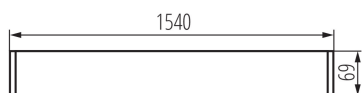

27427 ALIN 4LED 1X150-SR-NT

Corp de iluminat liniar pentru tuburi LED T8

5905339274274

DATE GENERALE:

Culoare: argintiu

Loc de montare: pentru montare pe tavan

Loc de aplicare: în interior

Distanță minimă de la obiectul iluminat: 0,5m

Direcție de iluminare a corpului de iluminat: jos

Alimentare cu lămpi fluorescente T8 LED: unilaterală

Lungime [mm]: 1540

Lățime [mm]: 60

Înălțime [mm]: 69

DATE TEHNICE:

Tensiune nominală [V]: 220-240 AC

Frecvență nominală [Hz]: 50

Putere maximă [W]: max 58

Clasă de protecție împotriva șocurilor electrice: I

Materialul abajurului: material din plastic

Sursă de lumină: T8 LED

Sursa de lumină face parte din set: nu

Ax: G13

Interval de temperatură ambiantă la care produsul poate fi expus [°C]: 5÷25

Tipul de abajur: mat

Materialul carcasei: aliaj de aluminiu

Tip de conexiune: bloc cu autoblocare

Intervalul secțiunilor transversale ale cablurilor aplicate [mm²]: 1,5÷2,5

Grad IP: 20

DATE LOGISTICE:

Cu sunt ambalate: 1

Număr de bucăți în ambalajul intermediar: 1

Număr de bucăți în ambalajul comun: 1

Greutate unitară netă [g]: 1860

Greutate [g]: 2300

Lungimea ambalajului unitar [cm]: 182

Lățimea ambalajului unitar [cm]: 11

Înălțimea ambalajului unitar [cm]: 7

Greutatea cutiei de carton [kg]: 2.3

Lățimea cutiei de carton [cm]: 11

Înălțimea cutiei de carton [cm]: 7

Lungimea cutiei de carton [cm]: 182

Volumul cutiei de carton [m³]: 0.014014