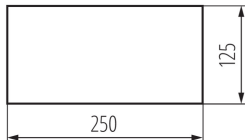

Semn de iesire

5905339274823

DATE GENERALE:

Lățime [mm]: 250

Înălțime [mm]: 125

DATE LOGISTICE:

Cu sunt ambalate: 50

Număr de bucăți în ambalajul comun: 50

Greutate unitară netă [g]: 16

Greutate [g]: 18

Lungimea ambalajului unitar [cm]: 25

Lățimea ambalajului unitar [cm]: 12.5

Înălțimea ambalajului unitar [cm]: 0.1

Greutatea cutiei de carton [kg]: 0.9

Lățimea cutiei de carton [cm]: 14

Înălțimea cutiei de carton [cm]: 5

Lungimea cutiei de carton [cm]: 26

Volumul cutiei de carton [m³]: 0.00182