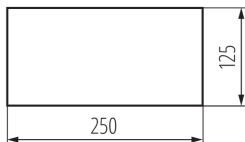

Semn de iesire

5905339274830

DATE GENERALE:

Lățime [mm]: 250

Înălțime [mm]: 125

DATE LOGISTICE:

Cu sunt ambalate: 50

Număr de bucăți în ambalajul comun: 50

Greutate unitară netă [g]: 16

Greutate [g]: 18

Lungimea ambalajului unitar [cm]: 25

Lățimea ambalajului unitar [cm]: 12.5

Înălțimea ambalajului unitar [cm]: 0.1

Greutatea cutiei de carton [kg]: 0.9

Lățimea cutiei de carton [cm]: 14

Înălțimea cutiei de carton [cm]: 5

Lungimea cutiei de carton [cm]: 26

Volumul cutiei de carton [m³]: 0.00182