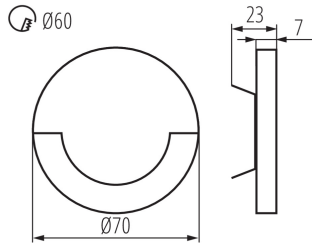

### DATE GENERALE:

**Pentru încadrare în perete:** da

**Culoare:** negru

**Loc de montare:** pentru încadrare în perete

**Loc de aplicare:** în interior

**Distanță minimă de la obiectul iluminat:** 0,1m

**Posibilitate de conlucrare cu reostatul:** nu

**Lățime [mm]:** 23

**Diametru [mm]:** 70

**Diametrul necesar al cutiei de montare [Ømm]:** 60

**Dimensiuni orificiu de montare [mm]:** 60

**Sursă de lumină cu LED integrată:** da

**Lungimea cablului [m]:** 0.18

**Durată de încălzire a lămpii [s]:** ≤1

**Timp de aprindere a lămpii [s]:** ≤0,5

**Grad IP:** 20

### DATE LOGISTICE:

Unitate de măsură: bucată

Cu sunt ambalate: 100

Număr de bucăți în ambalajul intermediar : 1

Număr de bucăți în ambalajul comun : 100

Greutate unitară netă [g]: 66

Greutate [g]: 86.9

Lungimea ambalajului unitar [cm]: 11