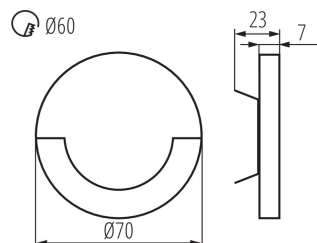

27559 SOLA LED B-WW

Corp de iluminat LED de scara

DATE LOGISTICE:

Unitate de măsură: bucată

Cu sunt ambalate: 100

Număr de bucăți în ambalajul intermediar : 1

Număr de bucăți în ambalajul comun : 100

Greutate unitară netă [g]: 66

Greutate [g]: 86.9

Lungimea ambalajului unitar [cm]: 11

Lățimea ambalajului unitar [cm]: 2.5

Înălțimea ambalajului unitar [cm]: 16.5

Greutatea cutiei de carton [kg] : 8.69

Lățimea cutiei de carton [cm] : 23.5

Înălțimea cutiei de carton [cm] : 34.5

Lungimea cutiei de carton [cm] : 63

Volumul cutiei de carton [m³] : 0.051077