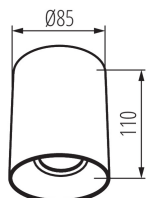

Corp de iluminat pentru tavan tip spot

5905339275677

MODERN
design

HIGH
quality
finish

Kanlux RITI este un corp de iluminat din aluminiu. Structura sa de carcasă sablată este acoperită suplimentar cu lac mat în negru sau alb elegant. Corpul de iluminat Kanlux RITI se caracterizează printr-o bună manopera și un design modern. Îl putem folosi cu succes ca iluminare de sine stătătoare sau putem combina mai multe corpuri de iluminat. Corpul deșurubat asigură înlocuirea ușoară a sursei de lumină. Putem alege culoarea reflectorului: auriu-cupru cu un pigment lucios, alb sau negru. De asemenea, putem monta reflectoare de argint suplimentare: Kanlux RITI REF. Corpul de iluminat Kanlux RITI este adaptat pentru montarea pe suprafață.

DATE GENERALE:

Culoare: negru

Loc de montare: pentru montare pe tavan

Loc de aplicare: în interior

Distanță minimă de la obiectul iluminat: 0,5m

Înălțime [mm]: 110

Diametru [mm]: 85

DATE TEHNICE:

Tensiune nominală [V]: 220-240 AC

Frecvență nominală [Hz]: 50

Putere maximă [W]: max 10

Clasă de protecție împotriva șocurilor electrice : I

Sursă de lumină: PAR16

Sursa de lumină face parte din set : nu

Ax: GU10

Interval de temperatură ambiantă la care produsul poate fi expus [°C]: 5÷25

Materialul carcasei: aliaj de aluminiu

Tip de conexiune: bloc cu șurub

Intervalul secțiunilor transversale ale cablurilor aplicate [mm²]: 0,75÷1,5

Grad IP: 20

DATE LOGISTICE:

Unitate de măsură: bucată

Cu sunt ambalate: 20

Număr de bucăți în ambalajul intermediar : 1

Număr de bucăți în ambalajul comun : 20

Greutate unitară netă [g]: 300

Greutate [g]: 363