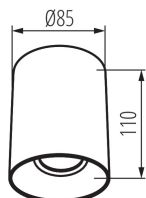

Corp de iluminat pentru tavan tip spot

5905339275707

MODERN
design

HIGH
quality
finish

Kanlux RITI este un corp de iluminat din aluminiu. Structura sa de carcasa sablată este acoperită suplimentar cu lac mat în negru sau alb elegant. Corpul de iluminat Kanlux RITI se caracterizează printr-o bună manopera și un design modern. Îl putem folosi cu succes ca iluminare de sine stătătoare sau putem combina mai multe corpuri de iluminat. Corpul deșurubat asigură înlocuirea ușoară a sursei de lumină. Putem alege culoarea reflectorului: auriu-cupru cu un pigment lucios, alb sau negru. De asemenea, putem monta reflectoare de argint suplimentare: Kanlux RITI REF. Corpul de iluminat Kanlux RITI este adaptat pentru montarea pe suprafață.

DATE GENERALE:

Culoare: alb / auriu

Loc de montare: pentru montare pe tavan

Loc de aplicare: în interior

Distanță minimă de la obiectul iluminat: 0,5m

Înălțime [mm]: 110

Diametru [mm]: 85

DATE TEHNICE:

Tensiune nominală [V]: 220-240 AC

Frecvență nominală [Hz]: 50

Putere maximă [W]: max 10

Clasă de protecție împotriva șocurilor electrice : I

Sursă de lumină: PAR16

Sursa de lumină face parte din set : nu

Ax: GU10

Interval de temperatură ambiantă la care produsul poate fi expus [°C]: 5÷25

Materialul carcasei: aliaj de aluminiu

Tip de conexiune: bloc cu șurub

Intervalul secțiunilor transversale ale cablurilor aplicate [mm²]: 1÷2,5

Grad IP: 20

DATE LOGISTICE:

Unitate de măsură: bucată

Cu sunt ambalate: 20

Număr de bucăți în ambalajul intermediar : 1

Număr de bucăți în ambalajul comun : 20

Număr de bucăți în strat pe palet : 160

Greutate unitară netă [g]: 300