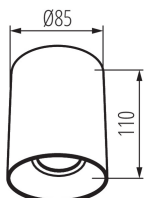

Corp de iluminat pentru tavan tip spot

5905339275714

MODERN
design

HIGH
quality
finish

Kanlux RITI este un corp de iluminat din aluminiu. Structura sa de carcasă sablată este acoperită suplimentar cu lac mat în negru sau alb elegant. Corpul de iluminat Kanlux RITI se caracterizează printr-o bună manopera și un design modern. Îl putem folosi cu succes ca iluminare de sine stătătoare sau putem combina mai multe corpuri de iluminat. Corpul deșurubat asigură înlocuirea ușoară a sursei de lumină. Putem alege culoarea reflectorului: auriu-cupru cu un pigment lucios, alb sau negru. De asemenea, putem monta reflectoare de argint suplimentare: Kanlux RITI REF. Corpul de iluminat Kanlux RITI este adaptat pentru montarea pe suprafață.

DATE GENERALE:

Culoare: negru / auriu

Loc de montare: pentru montare pe tavan

Loc de aplicare: în interior

Distanță minimă de la obiectul iluminat: 0,5m

Înălțime [mm]: 110

Diametru [mm]: 85

DATE TEHNICE:

Tensiune nominală [V]: 220-240 AC

Frecvență nominală [Hz]: 50

Putere maximă [W]: max 10

Clasă de protecție împotriva șocurilor electrice : I

Sursă de lumină: PAR16

Sursa de lumină face parte din set : nu

Ax: GU10

Interval de temperatură ambiantă la care produsul poate fi expus [°C]: 5÷25

Materialul carcasei: aliaj de aluminiu

Tip de conexiune: bloc cu șurub

Intervalul secțiunilor transversale ale cablurilor aplicate [mm²]: 1÷2,5

Grad IP: 20

DATE LOGISTICE:

Unitate de măsură: bucată

Cu sunt ambalate: 20

Număr de bucăți în ambalajul intermediar : 1

Număr de bucăți în ambalajul comun : 20

Număr de bucăți în strat pe palet : 160

Greutate unitară netă [g]: 300