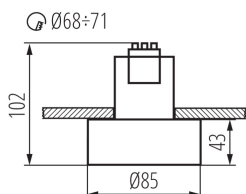

27575 MINI RITI GU10 B/G

Corp de iluminat pentru tavan tip spot

5905339275752

Kanlux MINI RITI este o versiune puțin mai mică, a popularului corp de iluminat Kanlux RITI. Kanlux MINI RITI este un corp de iluminat din aluminiu. Structura sa de carcasă sablată este acoperită suplimentar cu lac mat în negru sau alb elegant. Corpul de iluminat Kanlux MINI RITI se caracterizează printr-o bună manopera și un design modern. Îl putem folosi cu succes ca iluminare de sine stătătoare sau putem combina mai multe corpuri de iluminat. Corpul deșurubat asigură înlocuirea ușoară a sursei de lumină. Putem alege culoarea reflectorului: auriu-cupru cu un pigment lucios, alb sau negru. De asemenea, putem monta reflectoare de argint suplimentare: Kanlux RITI REF. Corpul de iluminat Kanlux MINI RITI este adaptat pentru montarea încastrată.

DATE GENERALE:

Culoare: negru / auriu

Loc de montare: pentru încastrare în tavan

Loc de aplicare: în interior

Distanță minimă de la obiectul iluminat: 0,5m

Înălțime [mm]: 102

Diametru [mm]: 85

Orificiu de montare [mm]: Ø68÷71

Ax: GU10

Interval de temperatură ambiantă la care produsul poate fi expus [°C]: 5÷25

Materialul carcasei: aliaj de aluminiu / aliaj de aluminiu

Tip de conexiune: bloc cu șurub

Intervalul secțiunilor transversale ale cablurilor aplicate [mm²]: 1÷2,5

Înălțimea cutiei de carton [cm]: 23

Lungimea cutiei de carton [cm]: 48

Volumul cutiei de carton [m³]: 0.052992