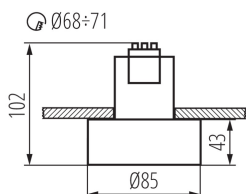

## 27576 MINI RITI GU10 W/G

Corp de iluminat pentru tavan tip spot

5905339275769

MO  
DE  
RN  
design

HIGH  
quality  
finish

Kanlux MINI RITI este o versiune puțin mai mică, a popularului corp de iluminat Kanlux RITI. Kanlux MINI RITI este un corp de iluminat din aluminiu. Structura sa de carcasă sablată este acoperită suplimentar cu lac mat în negru sau alb elegant. Corpul de iluminat Kanlux MINI RITI se caracterizează printr-o bună manopera și un design modern. Îl putem folosi cu succes ca iluminare de sine stătătoare sau putem combina mai multe corpuri de iluminat. Corpul deșurubat asigură înlocuirea ușoară a sursei de lumină. Putem alege culoarea reflectorului: auriu-cupru cu un pigment lucios, alb sau negru. De asemenea, putem monta reflectoare de argint suplimentare: Kanlux RITI REF. Corpul de iluminat Kanlux MINI RITI este adaptat pentru montarea încastrată.

### DATE GENERALE:

**Culoare:** alb / auriu

**Loc de montare:** pentru încastrare în tavan

**Loc de aplicare:** în interior

**Distanță minimă de la obiectul iluminat:** 0,5m

**Înălțime [mm]:** 102

**Diametru [mm]:** 85

**Orificiu de montare [mm]:** Ø68÷71