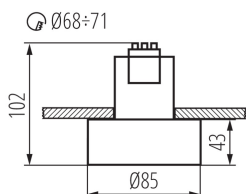

27577 MINI RITI GU10 B/W

Corp de iluminat pentru tavan tip spot

5905339275776

Kanlux MINI RITI este o versiune puțin mai mică, a popularului corp de iluminat Kanlux RITI. Kanlux MINI RITI este un corp de iluminat din aluminiu. Structura sa de carcasă sablată este acoperită suplimentar cu lac mat în negru sau alb elegant. Corpul de iluminat Kanlux MINI RITI se caracterizează printr-o bună manopera și un design modern. Îl putem folosi cu succes ca iluminare de sine stătătoare sau putem combina mai multe corpuri de iluminat. Corpul deșurubat asigură înlocuirea ușoară a sursei de lumină. Putem alege culoarea reflectorului: auriu-cupru cu un pigment lucios, alb sau negru. De asemenea, putem monta reflectoare de argint suplimentare: Kanlux RITI REF. Corpul de iluminat Kanlux MINI RITI este adaptat pentru montarea încastrată.

DATE GENERALE:

Culoare: negru / alb

Loc de montare: pentru încastrare în tavan

Loc de aplicare: în interior

Distanță minimă de la obiectul iluminat: 0,5m

Înălțime [mm]: 102

Diametru [mm]: 85

Orificiu de montare [mm]: Ø68÷71

Ax: GU10

Interval de temperatură ambiantă la care produsul poate fi expus [°C]: 5÷25

Materialul carcasei: aliaj de aluminiu/aliaj de aluminiu/aliaj de aluminiu

Tip de conexiune: bloc cu șurub

Intervalul secțiunilor transversale ale cablurilor aplicate [mm²]: 1÷2,5

Înălțimea cutiei de carton [cm]: 23

Lungimea cutiei de carton [cm]: 48

Volumul cutiei de carton [m³]: 0.052992