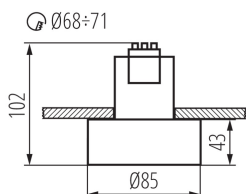

Corp de iluminat pentru tavan tip spot

5905339275783

Kanlux MINI RITI este o versiune puțin mai mică, a popularului corp de iluminat Kanlux RITI. Kanlux MINI RITI este un corp de iluminat din aluminiu. Structura sa de carcasă sablată este acoperită suplimentar cu lac mat în negru sau alb elegant. Corpul de iluminat Kanlux MINI RITI se caracterizează printr-o bună manopera și un design modern. Îl putem folosi cu succes ca iluminare de sine stătătoare sau putem combina mai multe corpuri de iluminat. Corpul deșurubat asigură înlocuirea ușoară a sursei de lumină. Putem alege culoarea reflectorului: auriu-cupru cu un pigment lucios, alb sau negru. De asemenea, putem monta reflectoare de argint suplimentare: Kanlux RITI REF. Corpul de iluminat Kanlux MINI RITI este adaptat pentru montarea încastrată.

DATE GENERALE:

Culoare: negru

Loc de montare: pentru încastrare în tavan

Loc de aplicare: în interior

Distanță minimă de la obiectul iluminat: 0,5m

Înălțime [mm]: 102

Diametru [mm]: 85

Orificiu de montare [mm]: Ø68÷71

Ax: GU10

Interval de temperatură ambiantă la care produsul poate fi expus [°C]: 5÷25

Materialul carcasei: aliaj de aluminiu/aliaj de aluminiu/aliaj de aluminiu

Tip de conexiune: bloc cu șurub

Intervalul secțiunilor transversale ale cablurilor aplicate [mm²]: 1÷2,5

Înălțimea cutiei de carton [cm]: 23

Lungimea cutiei de carton [cm]: 48

Volumul cutiei de carton [m³]: 0.052992