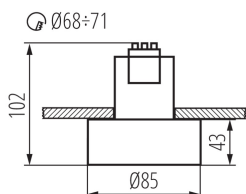

Corp de iluminat pentru tavan tip spot

5905339275790

MO
DE
RN
design

HIGH
quality
finish

Kanlux MINI RITI este o versiune puțin mai mică, a popularului corp de iluminat Kanlux RITI. Kanlux MINI RITI este un corp de iluminat din aluminiu. Structura sa de carcasă sablată este acoperită suplimentar cu lac mat în negru sau alb elegant. Corpul de iluminat Kanlux MINI RITI se caracterizează printr-o bună manopera și un design modern. Îl putem folosi cu succes ca iluminare de sine stătătoare sau putem combina mai multe corpuri de iluminat. Corpul deșurubat asigură înlocuirea ușoară a sursei de lumină. Putem alege culoarea reflectorului: auriu-cupru cu un pigment lucios, alb sau negru. De asemenea, putem monta reflectoare de argint suplimentare: Kanlux RITI REF. Corpul de iluminat Kanlux MINI RITI este adaptat pentru montarea încastrată.

DATE GENERALE:

Culoare: alb

Loc de montare: pentru încastrare în tavan

Loc de aplicare: în interior

Distanță minimă de la obiectul iluminat: 0,5m

Înălțime [mm]: 102

Diametru [mm]: 85

Orificiu de montare [mm]: Ø68÷71

DATE TEHNICE:

Tensiune nominală [V]: 220-240 AC

Frecvență nominală [Hz]: 50

Putere maximă [W]: max 10

Clasă de protecție împotriva șocurilor electrice: I

Sursă de lumină: PAR16

Sursa de lumină face parte din set: nu

Ax: GU10

Interval de temperatură ambiantă la care produsul poate fi expus [°C]: 5÷25

Materialul carcasei: aliaj de aluminiu/aliaj de aluminiu/aliaj de aluminiu

Tip de conexiune: bloc cu șurub

Intervalul secțiunilor transversale ale cablurilor aplicate [mm²]: 1÷2,5

Reglare unghiulară a corpului de iluminat: none

Grad IP: 20