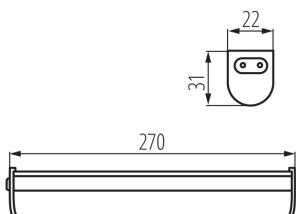

Posibilitate de conexiune de trecere: da

Posibilitate de conlucrare cu reostatul: nu

Comutator: da

Lungime [mm]: 270

Lățime [mm]: 31

Înălțime [mm]: 22

Lungimea cablului [m]: 1.5

Sursă de lumină cu LED integrată: da

Eficiența luminoasă a lămpii [lm/W]: 98

Interval de temperatură ambiantă la care produsul poate fi expus [°C]: 5÷25

Materialul carcasei: material din plastic

Tip de conexiune: cablu terminat cu ștecher

Durată de încălzire a lămpii [s]: ≤ 1

Cu sunt ambalate: 30

Număr de bucăți în ambalajul intermediar: 1

Număr de bucăți în ambalajul comun: 30

Greutate unitară netă [g]: 142

corp de iluminat LED pentru mobilier

Greutate [g]: 190.67

Lungimea ambalajului unitar [cm]: 28.5