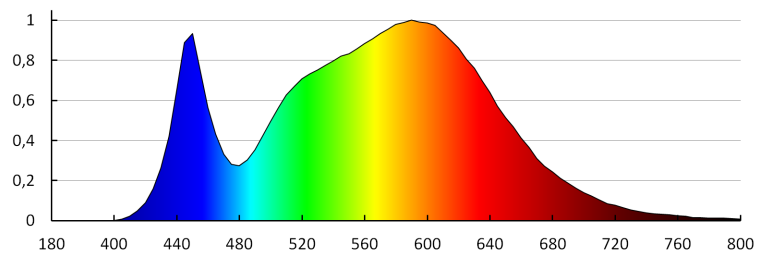

corp de iluminat LED pentru mobilier

Greutate [g]: 190.67

Lungimea ambalajului unitar [cm]: 28.5

Lățimea ambalajului unitar [cm]: 6

Înălțimea ambalajului unitar [cm]: 3

Greutatea cutiei de carton [kg]: 5.7201

Lățimea cutiei de carton [cm]: 31

Înălțimea cutiei de carton [cm]: 22

Lungimea cutiei de carton [cm]: 32

Volumul cutiei de carton [m³]: 0.021824

KANLUX S.A. (kat 27590) LINUS LED 4W-NW / LDC (Polar)