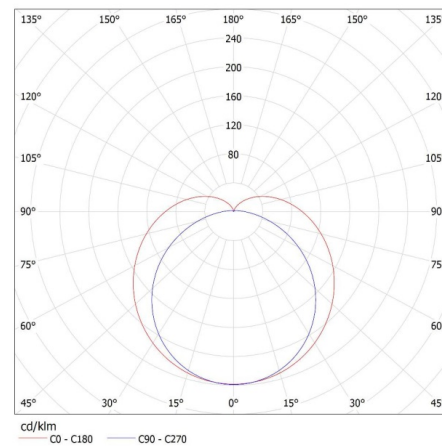

KANLUX S.A. (kat 27590) LINUS LED 4W-NW / LDC (Polar)

ACCESORII:

14977 LINUS LINK Cablu pentru conectarea corpului de iluminat LINUS LINK