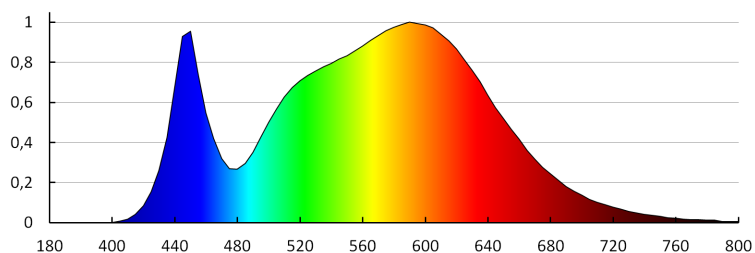

corp de iluminat LED pentru mobilier

Greutate [g]: 263.67

Lungimea ambalajului unitar [cm]: 58.5

Lățimea ambalajului unitar [cm]: 6

Înălțimea ambalajului unitar [cm]: 3

Greutatea cutiei de carton [kg]: 7.9101

Lățimea cutiei de carton [cm]: 32

Înălțimea cutiei de carton [cm]: 22

Lungimea cutiei de carton [cm]: 60

Volumul cutiei de carton [m³]: 0.04224

KANLUX S.A. (kat 27591) LINUS LED 7W-NW / LDC (Polar)