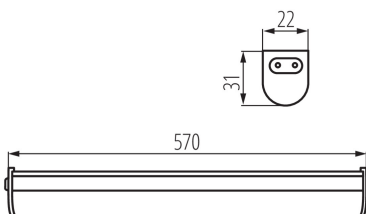

Posibilitate de conexiune de trecere: da

Posibilitate de conlucrare cu reostatul: nu

Comutator: da

Lungime [mm]: 570

Lățime [mm]: 31

Înălțime [mm]: 22

Lungimea cablului [m]: 1.5

Sursă de lumină cu LED integrată: da

Cu sunt ambalate: 30

Număr de bucăți în ambalajul intermediar: 1

Număr de bucăți în ambalajul comun: 30

Greutate unitară netă [g]: 180

corp de iluminat LED pentru mobilier

Greutate [g]: 263.67

Lungimea ambalajului unitar [cm]: 58.5