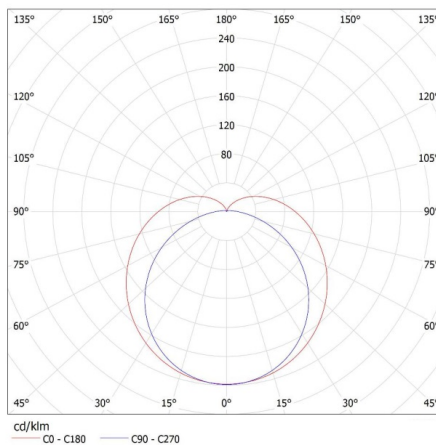

KANLUX S.A. (kat 27591) LINUS LED 7W-NW / LDC (Polar)

ACCESORII:

14977 LINUS LINK Cablu pentru conectarea corpului de iluminat LINUS LINK