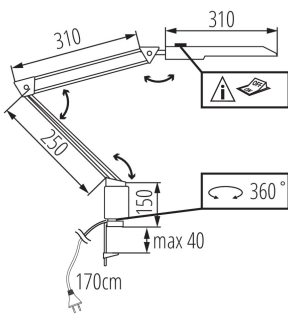

Lampă de birou LED

5905339276032

DATE GENERALE:

Culoare: alb

Loc de montare: pe substrat

Loc de aplicare: în interior

Distanță minimă de la obiectul iluminat: 0,1m

Posibilitate de conlucrare cu reostatul: nu

Comutator: da

Înălțime MAX [mm]: 940

Lungimea cablului [m]: 1.7

Sursă de lumină cu LED integrată: da

DATE TEHNICE:

Tensiune nominală [V]: 220-240 AC

Frecvență nominală [Hz]: 50

Putere maximă [W]: 4,8

Corp de iluminat mobil în interval vertical [°]: 180

Grad IP: 20

DATE LOGISTICE:

Cu sunt ambalate: 6

Număr de bucăți în ambalajul intermediar: 1

Număr de bucăți în ambalajul comun: 6

Greutate unitară netă [g]: 660

Greutate [g]: 860

Lungimea ambalajului unitar [cm]: 18

Lampă de birou LED

Lățimea ambalajului unitar [cm]: 6
Înălțimea ambalajului unitar [cm]: 44
Greutatea cutiei de carton [kg]: 5.16
Lățimea cutiei de carton [cm]: 20
Înălțimea cutiei de carton [cm]: 46
Lungimea cutiei de carton [cm]: 38
Volumul cutiei de carton [m³]: 0.03496