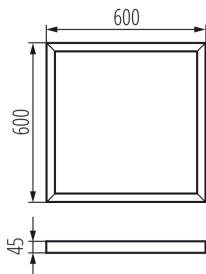

### DATE GENERALE:

**Culoare:** argintiu

**Loc de montare:** pentru montare pe tavan

**Lungime [mm]:** 600

**Lățime [mm]:** 600

**Înălțime [mm]:** 45

### DATE LOGISTICE:

**Cu sunt ambalate:** 1

**Număr de bucăți în ambalajul intermediar:** 1

**Număr de bucăți în ambalajul comun:** 1

**Greutate unitară netă [g]:** 1150

**Greutate [g]:** 1580

**Lungimea ambalajului unitar [cm]:** 63

**Lățimea ambalajului unitar [cm]:** 61.5

**Înălțimea ambalajului unitar [cm]:** 5.5

**Greutatea cutiei de carton [kg]:** 1.58

**Lățimea cutiei de carton [cm]:** 61.5

**Înălțimea cutiei de carton [cm]:** 5.5

**Lungimea cutiei de carton [cm]:** 63

**Volumul cutiei de carton [m<sup>3</sup>]:** 0.02131