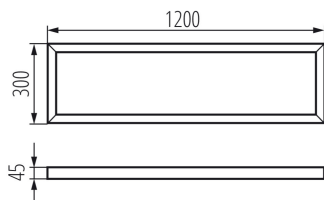

27611 ADTR 12030 W

Rama de montaj pentru BRAVO

5905339276117

DATE GENERALE:

Culoare: alb

Loc de montare: pentru montare pe tavan

Lungime [mm]: 1200

Lățime [mm]: 300

Înălțime [mm]: 45

DATE TEHNICE:

Material: oțel

DATE LOGISTICE:

Cu sunt ambalate: 1

Număr de bucăți în ambalajul intermediar: 1

Număr de bucăți în ambalajul comun: 1

Greutate unitară netă [g]: 1460

Greutate [g]: 1870

Lungimea ambalajului unitar [cm]: 123

Lățimea ambalajului unitar [cm]: 32.5

Înălțimea ambalajului unitar [cm]: 5.5

Greutatea cutiei de carton [kg]: 1.87

Lățimea cutiei de carton [cm]: 32.5

Înălțimea cutiei de carton [cm]: 5.5

Lungimea cutiei de carton [cm]: 123

Volumul cutiei de carton [m³]: 0.021986