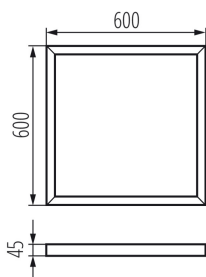

27613 ADTR 6060 W

Rama de montaj pentru BRAVO

5905339276131

DATE GENERALE:

Culoare: alb

Loc de montare: pentru montare pe tavan

Lungime [mm]: 600

Lățime [mm]: 600

Înălțime [mm]: 45

DATE TEHNICE:

Material: oțel

DATE LOGISTICE:

Cu sunt ambalate: 1

Număr de bucăți în ambalajul intermediar: 1

Număr de bucăți în ambalajul comun: 1

Greutate unitară netă [g]: 1150

Greutate [g]: 1580

Lungimea ambalajului unitar [cm]: 66

Lățimea ambalajului unitar [cm]: 61

Înălțimea ambalajului unitar [cm]: 5.5

Greutatea cutiei de carton [kg]: 1.58

Lățimea cutiei de carton [cm]: 61

Înălțimea cutiei de carton [cm]: 5.5

Lungimea cutiei de carton [cm]: 66

Volumul cutiei de carton [m³]: 0.022143