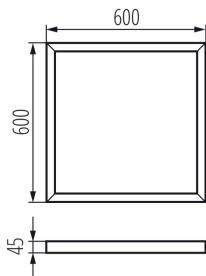

27615 ADTR 6060 B

Rama de montaj pentru BRAVO

5905339276155

DATE GENERALE:

Culoare: negru

Loc de montare: pentru montare pe tavan

Lungime [mm]: 600

Lățime [mm]: 600

Înălțime [mm]: 45

DATE TEHNICE:

Material: oțel

DATE LOGISTICE:

Cu sunt ambalate: 1

Număr de bucăți în ambalajul intermediar: 1

Număr de bucăți în ambalajul comun: 1

Greutate unitară netă [g]: 1150

Greutate [g]: 1580

Lungimea ambalajului unitar [cm]: 63

Lățimea ambalajului unitar [cm]: 61.5

Înălțimea ambalajului unitar [cm]: 5.5

Greutatea cutiei de carton [kg]: 1.58

Lățimea cutiei de carton [cm]: 61.5

Înălțimea cutiei de carton [cm]: 5.5

Lungimea cutiei de carton [cm]: 63

Volumul cutiei de carton [m³]: 0.02131