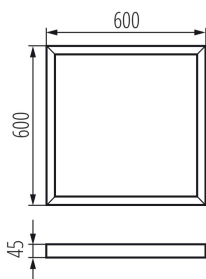

27616 ADTR-S 6060 W

Rama de montaj pentru BRAVO

5905339276162

DATE GENERALE:

Culoare: alb

Loc de montare: pentru montare pe tavan

Lungime [mm]: 600

Lățime [mm]: 600

Înălțime [mm]: 45

DATE LOGISTICE:

Cu sunt ambalate: 1

Număr de bucăți în ambalajul intermediar: 1

Număr de bucăți în ambalajul comun: 1

Greutate unitară netă [g]: 884

Greutate [g]: 1220

Lungimea ambalajului unitar [cm]: 63.5

Lățimea ambalajului unitar [cm]: 61

Înălțimea ambalajului unitar [cm]: 5.5

Greutatea cutiei de carton [kg]: 1.22

Lățimea cutiei de carton [cm]: 61

Înălțimea cutiei de carton [cm]: 5.5

Lungimea cutiei de carton [cm]: 63.5