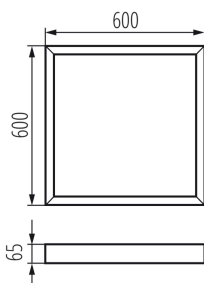

### DATE GENERALE:

**Culoare:** alb

**Loc de montare:** pentru montare pe tavan

**Lungime [mm]:** 600

**Lățime [mm]:** 600

**Înălțime [mm]:** 65

### DATE LOGISTICE:

**Unitate de măsură:** bucată

**Cu sunt ambalate:** 1

**Număr de bucăți în ambalajul intermediar :** 1

**Număr de bucăți în ambalajul comun :** 1

**Greutate unitară netă [g]:** 1124

**Greutate [g]:** 1490

**Lungimea ambalajului unitar [cm]:** 63.5

**Lățimea ambalajului unitar [cm]:** 61

**Înălțimea ambalajului unitar [cm]:** 7

**Greutatea cutiei de carton [kg] :** 1.49

**Lățimea cutiei de carton [cm] :** 61

**Înălțimea cutiei de carton [cm] :** 7

**Lungimea cutiei de carton [cm] :** 63.5

**Volumul cutiei de carton [m<sup>3</sup>] :** 0.027115