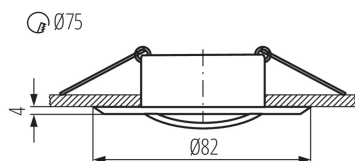

Corp de iluminat pentru tavan tip spot

5905339027801

DATE GENERALE:

Culoare: alb

Necesitatea de utilizare a lămpilor cu auto-ecranare : da

Loc de montare: pentru încastrare în tavan

Loc de aplicare: în interior

Distanță minimă de la obiectul iluminat : 0,5m

Produsul nu este potrivit pentru montarea pe o suprafață normal inflamabilă: >35W

Produsul nu este adecvat pentru acoperirea cu material termoizolant: da

Înălțime [mm]: 22

Diametru [mm]: 82

Orificiu de montare [mm]: Ø75

DATE TEHNICE:

Tensiune nominală [V]: 12 AC; 12 DC

Putere maximă [W]: max 10

Clasă de protecție împotriva șocurilor electrice : III

Sursă de lumină: MR16

Sursa de lumină face parte din set : nu

Lungimea cablului [m]: 0.12

Secțiune transversală a cablului [mm²]: 0.75

Reglare unghiulară a corpului de iluminat : pe o axă

Reglare unghiulară a corpului de iluminat [°]: 15

Grad IP: 20

DATE LOGISTICE:

Unitate de măsură: bucată