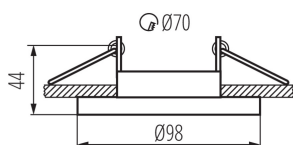

Inel pentru corp de iluminat tip spot

5905339278005

Kanlux ELNIS este un corp de iluminat care se compune din două părți ce formează un întreg. Este o combinație a două elemente separate: corpul (partea principală) și carcasa (inelul de distanțare), care formează un întreg perfect asortat. ELNIS S este o carcasă cu înălțimea de 10 mm. Kanlux ELNIS se caracterizează printr-un aspect modern și o calitate de execuție foarte înaltă.

DATE GENERALE:

Culoare: alb

Necesitatea de utilizare a lămpilor cu auto-ecranare: da

Loc de montare: pentru încastrare în tavan

Loc de aplicare: în interior

Distanță minimă de la obiectul iluminat: 0,5m

inel decorativ fără suport ceramic: da

Produsul nu este adecvat pentru acoperirea cu material termoizolant: da

Înălțime [mm]: 44

Diametru [mm]: 98

Orificiu de montare [mm]: Ø70

DATE TEHNICE:

Tensiune nominală [V]: 12 AC; 12 DC; 220-240 AC

Putere maximă [W]: max 10

Lățimea cutiei de carton [cm]: 21

Înălțimea cutiei de carton [cm]: 26.5

Lungimea cutiei de carton [cm]: 52

Volumul cutiei de carton [m³]: 0.028938

INFORMAȚII SUPPLEMENTARE:

- Inel decorativ fără suport ceramic