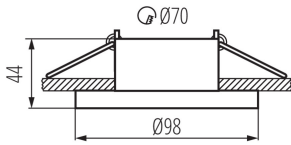

inel decorativ fără suport ceramic: da

Produsul nu este adecvat pentru acoperirea cu material termoizolant: da

Înălțime [mm]: 44

Diametru [mm]: 98

Orificiu de montare [mm]: Ø70

DATE TEHNICE:

Tensiune nominală [V]: 12 AC; 12 DC; 220-240 AC

Greutate unitară netă [g]: 160

Greutate [g]: 199.8

Lungimea ambalajului unitar [cm]: 10

Lățimea ambalajului unitar [cm]: 10

Înălțimea ambalajului unitar [cm]: 5

Inel pentru corp de iluminat tip spot

Greutatea cutiei de carton [kg]: 9.99

Lățimea cutiei de carton [cm]: 21

Înălțimea cutiei de carton [cm]: 26.5

Lungimea cutiei de carton [cm]: 52

Volumul cutiei de carton [m³]: 0.028938

INFORMAȚII SUPLIMENTARE:

- Inel decorativ fără suport ceramic