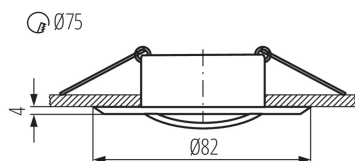

Corp de iluminat pentru tavan tip spot

5905339027832

DATE GENERALE:

Culoare: crom mat

Necesitatea de utilizare a lămpilor cu auto-ecranare : da

Loc de montare: pentru încastrare în tavan

Loc de aplicare: în interior

Distanță minimă de la obiectul iluminat : 0,5m

Produsul nu este potrivit pentru montarea pe o suprafață normal inflamabilă: >35W

Produsul nu este adecvat pentru acoperirea cu material termoizolant: da

Înălțime [mm]: 22

Diametru [mm]: 82

Orificiu de montare [mm]: Ø75

DATE TEHNICE:

Tensiune nominală [V]: 12 AC; 12 DC

Putere maximă [W]: max 10

Clasă de protecție împotriva șocurilor electrice : III

Sursă de lumină: MR16

Sursa de lumină face parte din set : nu

Lungimea cablului [m]: 0.12

Secțiune transversală a cablului [mm²]: 0.75

Reglare unghiulară a corpului de iluminat : pe o axă

Reglare unghiulară a corpului de iluminat [°]: 15

Grad IP: 20

DATE LOGISTICE:

Unitate de măsură: bucată