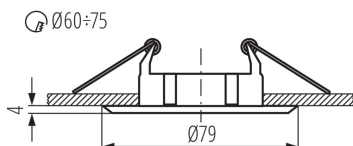

Corp de iluminat pentru tavan tip spot

5905339027931

DATE GENERALE:

Culoare: crom mat

Necesitatea de utilizare a lămpilor cu auto-ecranare : da

Loc de montare: pentru încastrare în tavan

Loc de aplicare: în interior

Distanță minimă de la obiectul iluminat : 0,5m

Produsul nu este potrivit pentru montarea pe o suprafață normal inflamabilă: >35W

Produsul nu este adecvat pentru acoperirea cu material termoizolant: da

Înălțime [mm]: 25

Diametru [mm]: 79

Orificiu de montare [mm]: Ø60-75

DATE TEHNICE:

Tensiune nominală [V]: 12 AC; 12 DC

Putere maximă [W]: max 10

Clasă de protecție împotriva șocurilor electrice : III

Sursă de lumină: MR16

Sursa de lumină face parte din set : nu

Lungimea cablului [m]: 0.12

Secțiune transversală a cablului [mm²]: 0.75

Reglare unghiulară a corpului de iluminat : none

Grad IP: 20

DATE LOGISTICE:

Unitate de măsură: bucată

Cu sunt ambalate: 50

Număr de bucăți în ambalajul intermediar : 1