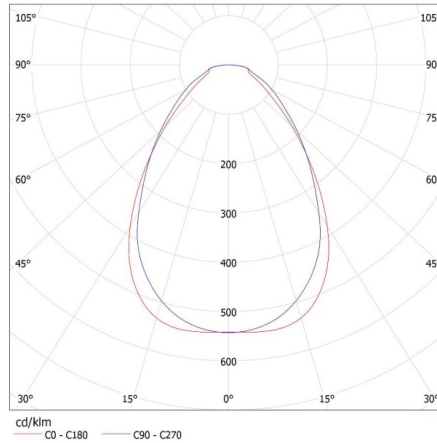

KANLUX S.A. (kat 28002) BRAVO PU36W6060NW W / LDC (Polar)

ACCESORII:

28502 CLIPS BRAVO S/P 60-62

Suportul de montare este utilizat pentru instalarea corpurilor de iluminat BRAVO 6060/6262 într-un plafon suspendat din gips-carton, 4 buc. într-un set (28502)

28503 CLIPS BRAVO S/P 12030

Suport de montare, este utilizat pentru instalarea corpurilor de iluminat BRAVO 12030 într-un plafon suspendat din gips-carton, 6 buc într-un set (28503)

28505 SPN BRAVO S/P 12030

Cablu universal de oțel pentru suspendarea corpurilor de iluminat 6 buc într-un set (28505)

28504 SPN BRAVO S/P 60-62

Cablu universal de oțel pentru suspendarea corpurilor de iluminat 4 buc într-un set (28505)