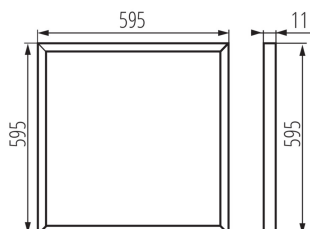

Panou LED incastat

5905339280022

Panourile Kanlux BRAVO P/PU sunt componente alese special pentru o și mai mare satisfacție de utilizare a acestora. Cadru din aluminiu, LED-urile special selectate, reflectoarele și difuzorul de împrăștiere a luminii sunt doar câteva dintre avantajele panourilor Kanlux BRAVO LED P/PU. Un alt avantaj al acestor panouri este eficacitatea ridicată de iluminare (120lm/W). Panourile LED Kanvo BRAVO nu au o sursă de alimentare inclusă.

DATE GENERALE:

Culoare: alb

Loc de montare: pentru încastrare în tavan

Loc de aplicare: în interior

Distanță minimă de la obiectul iluminat: 0,5m

Produsul nu este adecvat pentru acoperirea cu material termoizolant: da

Sursa de alimentare inclusă în set: nu

Lungime [mm]: 595

Lățime [mm]: 595

Înălțime [mm]: 11

Sursă de lumină cu LED integrată: da

DATE TEHNICE:

Curent de alimentare [mA]: 800

Putere maximă [W]: 36

Clasă de protecție împotriva șocurilor electrice: III

Materialul abajurului: material din plastic

Tip de diodă: LED SMD

Flux luminos [lm]: 4320

Culoarea luminii: alb

Temperatura de culoare corelată [K]: 4000

Consecvența culorii în elipse McAdam: ≤6

Indicele de redare a culorilor: 80

Durabilitate [h]: 30000

Factor de menținere a fluxului luminos la sfârșitul perioadei nominale de durabilitate: L70B50

Număr de cicluri pornit/oprit: ≥15000

Unghi de iluminare [°]: 110

Eficiența luminoasă a lămpii [lm/W]: 120

Interval de temperatură ambiantă la care produsul poate fi expus [°C]: 5÷25

Materialul carcasi: oțel

Materialul panoului/cadruului: aliaj de aluminiu aliaj de aluminiu