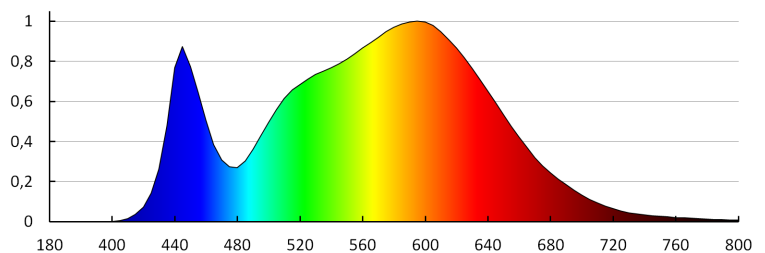

Lățimea cutiei de carton [cm]: 12

Înălțimea cutiei de carton [cm]: 62

Lungimea cutiei de carton [cm]: 65

Volumul cutiei de carton [m³]: 0.04836

INFORMAȚII SUPLIMENTARE:

- 5 ani Garanție în conformitate cu prevederile declarației de garanție, disponibile pe site
- Pentru o funcționare corectă este necesară o sursă de alimentare adecvată pentru LED-uri disponibilă în oferta KANLUX
- Panou LED fără sursă de alimentare în set.
- Produsul cu codul 28024 este proiectat pentru o dimensiune alternativă a sistemelor de plafon (625mmx625mm)