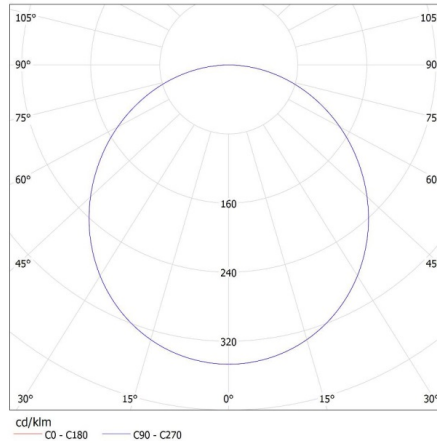

KANLUX S.A. (kat 28010) BRAVO S 40W6060NW W / LDC (Polar)

ACCESORII:

28502 CLIPS BRAVO S/P 60-62

Suportul de montare este utilizat pentru instalarea corpurilor de iluminat BRAVO 6060/6262 într-un plafon suspendat din gips-carton, 4 buc. într-un set (28502)

28503 CLIPS BRAVO S/P 12030

Suport de montare, este utilizat pentru instalarea corpurilor de iluminat BRAVO 12030 într-un plafon suspendat din gips-carton, 6 buc într-un set (28503)

28500 BRAVO S/P GRIP 60-62

Suport de montare nr. 4 buc în set (28500)

28501 BRAVO S/P GRIP 12030

Suport de montare nr. 6 buc în set (28501)