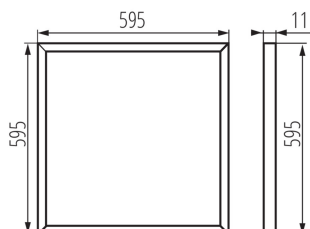

Panou LED incastat

5905339280107

Panourile Kanlux BRAVO S/SU sunt componente alese special pentru o și mai mare satisfacție de utilizare a acestora. Cadrul din aluminiu, LED-urile special selectate, reflectoarele și difuzorul de împrăștiere a luminii sunt doar câteva dintre avantajele panourilor Kanlux BRAVO LED S/SU. Un alt avantaj al acestor panouri este eficacitatea ridicată de iluminare (100lm/W). Panourile LED Kanvo BRAVO nu au o sursă de alimentare inclusă.

DATE GENERALE:

Culoare: alb

Loc de montare: pentru încastrare în tavan

Loc de aplicare: în interior

Distanță minimă de la obiectul iluminat: 0,5m

Produsul nu este adecvat pentru acoperirea cu material termoizolant: da

Sursa de alimentare inclusă în set: nu

Lungime [mm]: 595

Lățime [mm]: 595

Înălțime [mm]: 11

Sursă de lumină cu LED integrată: da

DATE TEHNICE:

Curent de alimentare [mA]: 1050

Putere maximă [W]: 40

Clasă de protecție împotriva șocurilor electrice: III

Materialul abajurului: material din plastic

Tip de diodă: LED SMD

Flux luminos [lm]: 4000

Culoarea luminii: alb

Temperatura de culoare corelată [K]: 4000

Consecvența culorii în elipse McAdam: ≤6

Indicele de redare a culorilor: 80

Durabilitate [h]: 25000

Număr de cicluri pornit/oprit: ≥15000

Unghi de iluminare [°]: 110

Eficiența luminoasă a lămpii [lm/W]: 100

Interval de temperatură ambiantă la care produsul poate fi expus [°C]: 5÷25

Materialul carcasei: oțel

Materialul panoului/cadrului: aliaj de aluminiu aliaj de aluminiu

Tip de conexiune: cablu terminat cu ștecher - DC

Tip de cablu: H03VVH2-F