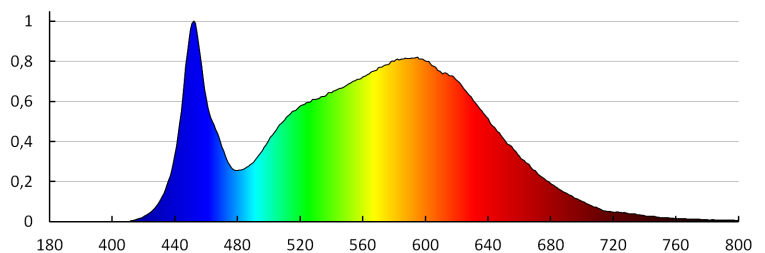

INFORMAȚII SUPLIMENTARE:

- Pentru o funcționare corectă este necesară o sursă de alimentare adecvată pentru LED-uri disponibilă în oferta KANLUX
- Panou LED fără sursă de alimentare în set.