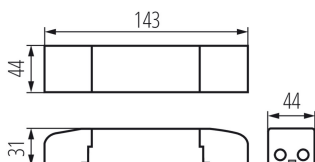

28025 BRAVO DRIVER 36W

Sursă de alimentare LED

5905339280251

DATE GENERALE:

Culoare: alb

Loc de aplicare: în interior

Posibilitate de montare pe suprafețe normal inflamabile: da

Posibilitate de conlucrare cu reostatul: nu

Tip de conexiune: bloc de conectare

Intervalul secțiunilor transversale ale cablurilor aplicate [mm²]: 0,75÷1

Tip de sursă de alimentare: curent continuu

Protecție la suprasarcină: da

Protecție la supratensiune: da

DATE LOGISTICE:

Cu sunt ambalate: 6

Număr de bucăți în ambalajul intermediar: 6

Număr de bucăți în ambalajul comun: 60

Greutate unitară netă [g]: 108

Greutate [g]: 137.17

Lungimea ambalajului unitar [cm]: 15

Lățimea ambalajului unitar [cm]: 5.5

Înălțimea ambalajului unitar [cm]: 3.5

Greutatea cutiei de carton [kg]: 8.2302

Lățimea cutiei de carton [cm]: 34

Înălțimea cutiei de carton [cm]: 20

Lungimea cutiei de carton [cm]: 42