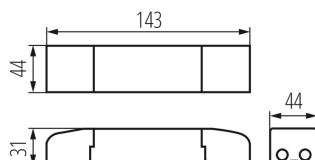

28026 BRAVO DRIVER 40W

Sursă de alimentare LED

5905339280268

DATE GENERALE:

Culoare: alb

Loc de aplicare: în interior

Posibilitate de montare pe suprafețe normal inflamabile: da

Posibilitate de conlucrare cu reostatul: nu

DATE TEHNICE:

Tensiune nominală [V]: 220-240 AC

Curent nominal [A]: 0,25

Frecvență nominală [Hz]: 50

λ : 0,95

Putere maximă [W]: 40

Clasă de protecție împotriva șocurilor electrice: II

Material: material din plastic

Tip de conexiune: bloc de conectare

Intervalul secțiunilor transversale ale cablurilor aplicate [mm²]: 0,75÷1

Tip de sursă de alimentare: curent continuu

Protecție la suprasarcină: da

Protecție la supratensiune: da

Protecție termică: 110°C

Protecție la scurtcircuit: da

Temperatură maximă Ta [°C]: 25

Tensiune de intrare - PRI [V]: 220-240

Tensiune de ieșire - SEC [V]: 30-42

curent de ieșire - sec [ma]: 1050

Grad IP: 20

Tc [°C]: 75

DATE LOGISTICE:

Cu sunt ambalate: 6

Număr de bucăți în ambalajul intermediar: 6

Număr de bucăți în ambalajul comun: 60

Greutate unitară netă [g]: 130

Greutate [g]: 159.17

Lungimea ambalajului unitar [cm]: 15

Lățimea ambalajului unitar [cm]: 5.5

Înălțimea ambalajului unitar [cm]: 3.5

Greutatea cutiei de carton [kg]: 9.5502

Lățimea cutiei de carton [cm]: 35

Înălțimea cutiei de carton [cm]: 21

Lungimea cutiei de carton [cm]: 43

Volumul cutiei de carton [m³]: 0.031605