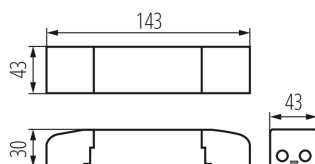

Lungime [mm]: 143

Lățime [mm]: 43

Înălțime [mm]: 30

DATE TEHNICE:

Tensiune nominală [V]: 220-240 AC

Curent nominal [A]: 0,16

Frecvență nominală [Hz]: 50

λ : 0,95

Putere maximă [W]: 28

Clasă de protecție împotriva șocurilor electrice: II

Material: material din plastic

Tip de conexiune: bloc de conectare

Intervalul secțiunilor transversale ale cablurilor aplicate [mm²]: 0,75÷1

Greutate unitară netă [g]: 104

Greutate [g]: 135

Lungimea ambalajului unitar [cm]: 15

Lățimea ambalajului unitar [cm]: 5.5

Înălțimea ambalajului unitar [cm]: 3.5

Greutatea cutiei de carton [kg]: 8.1

Lățimea cutiei de carton [cm]: 35.5

Înălțimea cutiei de carton [cm]: 20.5

Lungimea cutiei de carton [cm]: 41

Sursă de alimentare LED

Volumul cutiei de carton [m³]: 0.029838