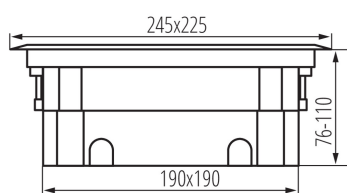

28300 BIURO+ 04-0011-100

Doză de pardoseală

Greutatea cutiei de carton [kg]: 18.37

Lățimea cutiei de carton [cm]: 30

Înălțimea cutiei de carton [cm]: 48

Lungimea cutiei de carton [cm]: 53

Volumul cutiei de carton [m³]: 0.07632