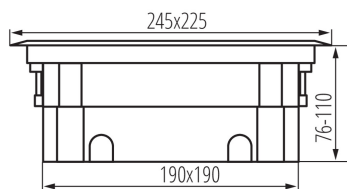

28301 BIURO+ 04-0012-100

Doză de pardoseală

5905339283016

Este o cutie de pardoseala pentru montaj in pardoseli tehnice. Cutia are spatiu pentru 6 module 45. Acest model are o a doua clasa de protectie datorita bazei din plastic. Un avantaj suplimentar în designul capacului este un blocaj cu închidere, care este proiectat pentru a proteja cablurile de deteriorare. Cutia de podea din seria BIURO plus are opțiunea de reglare a adâncimii de încastrare, care la rândul său îmbunătățește siguranța îndoirii cablurilor conectate. Putem alege dintre trei tipuri de capace: pline din plastic, plastic cu finisaj inox si capac de umplut cu material (grosimea maxima a insertului este de 7mm).

DATE GENERALE:

Culoare: oțel inoxidabil

Loc de montare: pentru atașare pe substrat

Lungime [mm]: 245

Lățime [mm]: 225

Înălțime [mm]: 110

DATE TEHNICE:

Tensiune nominală [V]: 250 AC

Greutate unitară netă [g]: 2136

Greutate [g]: 2252.5

Lungimea ambalajului unitar [cm]: 27

Lățimea ambalajului unitar [cm]: 25.5

Înălțimea ambalajului unitar [cm]: 11

28301 BIURO+ 04-0012-100

Doză de pardoseală

Greutatea cutiei de carton [kg]: 18.02

Lățimea cutiei de carton [cm]: 30

Înălțimea cutiei de carton [cm]: 48

Lungimea cutiei de carton [cm]: 53

Volumul cutiei de carton [m³]: 0.07632