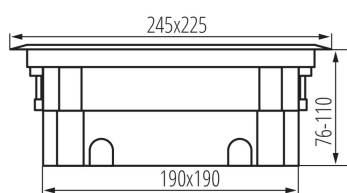

28302 BIURO+ 04-0013-100

Doză de pardoseală

5905339283023

Este o cutie de pardoseala pentru montaj in pardoseli tehnice. Cutia are spatiu pentru 6 module 45. Acest model are o a doua clasa de protectie datorita bazei din plastic. Un avantaj suplimentar în designul capacului este un blocaj cu închidere, care este proiectat pentru a proteja cablurile de deteriorare. Cutia de podea din seria BIURO plus are opțiunea de reglare a adâncimii de încastrare, care la rândul său îmbunătățește siguranța îndoirii cablurilor conectate. Putem alege dintre trei tipuri de capace: pline din plastic, plastic cu finisaj inox si capac de umplut cu material (grosimea maxima a insertului este de 7mm).

DATE GENERALE:

Culoare: a umple
Loc de montare: pentru atașare pe substrat
Lungime [mm]: 245
Lățime [mm]: 225
Înălțime [mm]: 110

DATE TEHNICE:

Tensiune nominală [V]: 250 AC
Curent nominal [A]: 16
Frecvență nominală [Hz]: 50
Clasă de protecție împotriva șocurilor electrice: II
Număr de module: 12
Grad IP: 20

DATE LOGISTICE:

Cu sunt ambalate: 8
Număr de bucăți în ambalajul comun: 8
Greutate unitară netă [g]: 1860
Greutate [g]: 2055
Lungimea ambalajului unitar [cm]: 27
Lățimea ambalajului unitar [cm]: 25
Înălțimea ambalajului unitar [cm]: 11

28302 BIURO+ 04-0013-100

Doză de pardoseală

Greutatea cutiei de carton [kg]: 16.44

Lățimea cutiei de carton [cm]: 30

Înălțimea cutiei de carton [cm]: 48

Lungimea cutiei de carton [cm]: 53

Volumul cutiei de carton [m³]: 0.07632