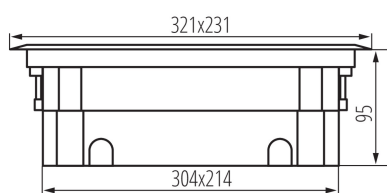

28303 BIURO+ 04-0021-100

Doză de pardoseală

5905339283030

Este o cutie de pardoseala pentru montaj in pardoseli tehnice. Cutia are spatiu pentru 8 module 45. Acest model se caracterizeaza prin prima clasa de protectie datorita bazei metalice. Un avantaj suplimentar în designul capacului este un blocaj cu închidere, care este proiectat pentru a proteja cablurile de deteriorare. Cutia de podea din seria BIURO plus are opțiunea de reglare a adâncimii de încasări, ceea ce la rândul său îmbunătățește siguranța îndoirii cablurilor conectate. Putem alege dintre trei tipuri de capace: pline din plastic, plastic cu finisaj din inox si un capac de umplut cu material (grosimea maxima a insertului este de 7mm).

DATE GENERALE:

Culoare: antracit

Loc de montare: pentru atașare pe substrat

Lungime [mm]: 321

Lățime [mm]: 231

Înălțime [mm]: 95

DATE TEHNICE:

Tensiune nominală [V]: 250 AC

Greutate unitară netă [g]: 3710

Greutate [g]: 4145

Lungimea ambalajului unitar [cm]: 35.5

Lățimea ambalajului unitar [cm]: 26.5

Înălțimea ambalajului unitar [cm]: 13

28303 BIURO+ 04-0021-100

Doză de pardoseală

Greutatea cutiei de carton [kg]: 16.58

Lățimea cutiei de carton [cm]: 38

Înălțimea cutiei de carton [cm]: 28

Lungimea cutiei de carton [cm]: 54

Volumul cutiei de carton [m³]: 0.057456